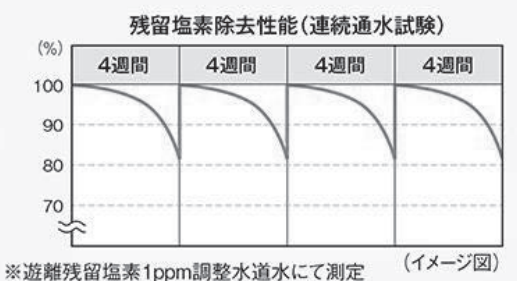

3つのお知らせ

DUSKIN
家の近くの
ダスキンで
働こう。

お客様係募集中!

ダスキンの仕事を探すなら
Duet お仕事ナビ

CC170929

DUSKIN ダスキンのお支払いには
**クレジットカードが
ご利用いただけます!**

- 現金(小銭など)の準備が不要!
- ご利用ごとのカード提示不要!
- カード会社のポイントがたまる!
- レンタル日・サービス日に留守でも便利!

登録はカンタン

- ① 右記の二次元コードを読み取る!
- ② 専用サイトの入力フォームに必要事項を入力
- ③ 下記の担当店コードを入力

担当店コード 1401742

※後日、お客様係からご案内する「取引開始日」より、クレジットカード支払いがスタートいたします。

使用可能なクレジットカード

浴室用浄水シャワー NEW

ママはもちろん赤ちゃんの敏感な肌や髪にやさしい水へ。

気づかぬうちに肌や髪の毛を傷めているのが、水道水の中に含まれる残留塩素です。

浴室用浄水シャワーは、水道水の残留塩素を取り除き、髪やお肌を守ります。新タイプにリニューアル、当社従来品より節水率が10%アップしました!

1日10分間のご使用で
1か月に
約1,600L
200Lの浴槽だと
8杯分の節約に!

一般社団法人 **浄水器協会適合マーク商品**
NEW **日本アトピー協会推薦品**